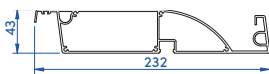

LAMES

DIMENSIONS MAXIMALES

	Module simple	Modules double toit
Largeur	4 m	6 m
Longueur	6,06 m	6,06 m

ESTHÉTISME
& DESIGN
Aurora