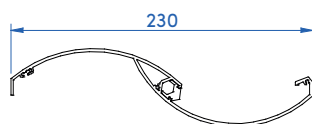

Cambay

Des lames orientables et rétractables pour un rayonnement solaire optimal. Avec sa double fonctionnalité, réglez séparément la rotation et la rétraction des lames. L'ouverture des lames est discrète et rapide et le toit s'ouvre en intégralité pour profiter pleinement de l'ensoleillement de la terrasse. Intempéries soudaines ou besoin d'ombre ? Orientez ou fermez toutes les lames ! Envie d'un espace lumineux, unique et chaleureux ? Un éclairage LED est disponible en option pour profiter des longues soirées d'été dans votre jardin.

COLORIS

7016 ST 9016 ST

Tous les autres
RAL en option

DIMENSIONS MAXIMALES

Largeur	4 m
Longueur	6 m

CHÉNEAU

LAMES