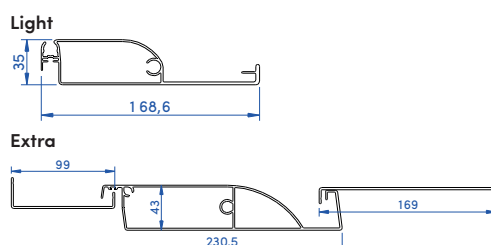

CHÉNEAU

LAMES

**AVEZ-VOUS PENSÉ À
VOTRE MOBILIER DE JARDIN ?**

Avec Linconyl pensez à
votre terrasse clé en main !