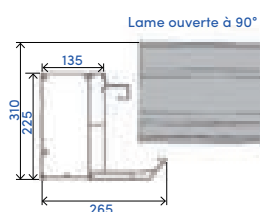

CHÉNEAU

Lame ouverte à 90°