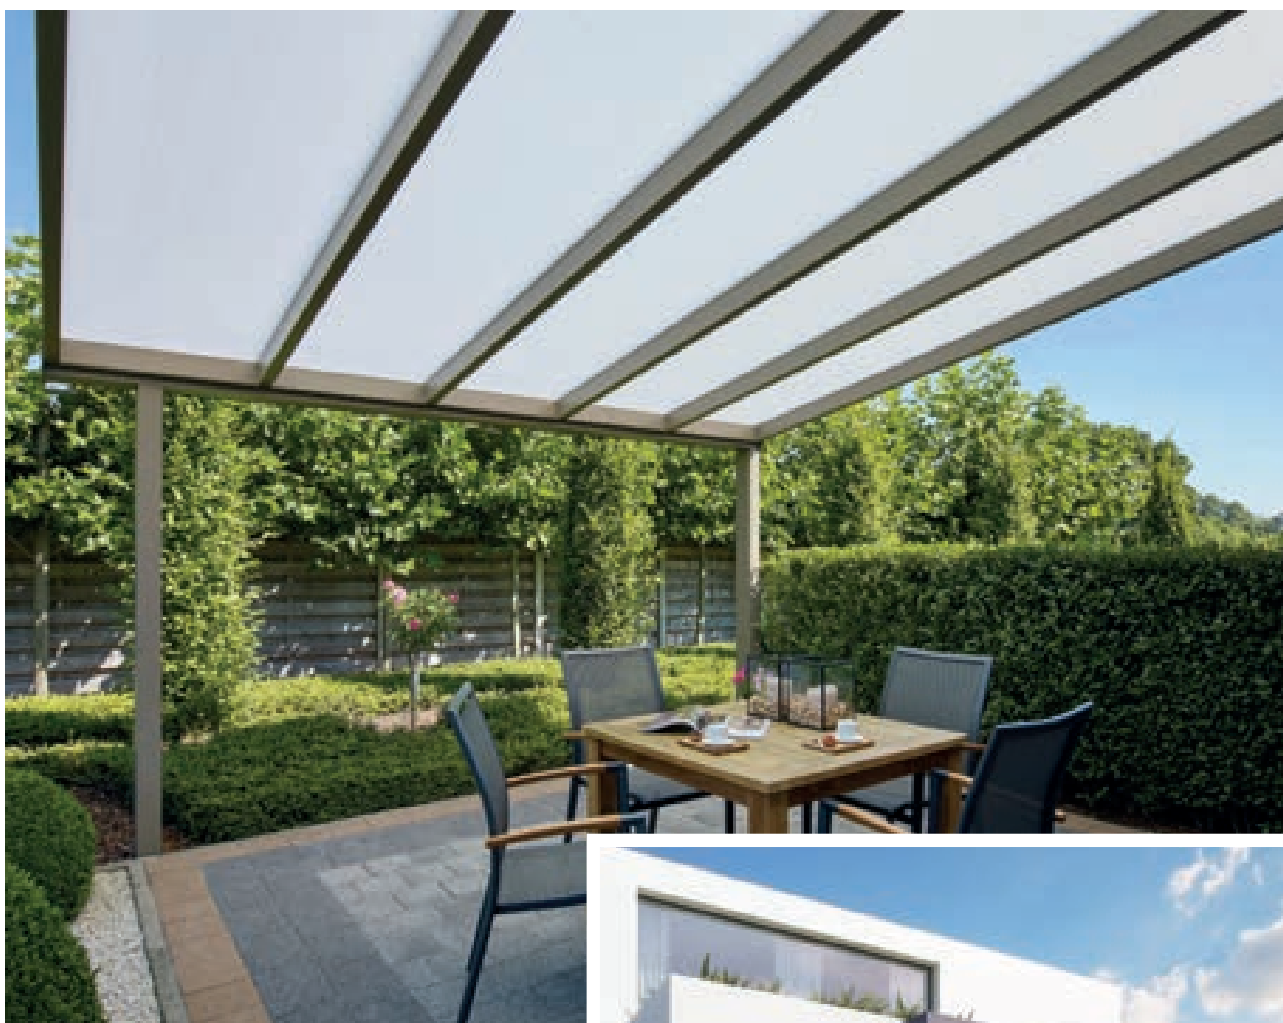

Ouvéa

OPTION TOIT PLAT