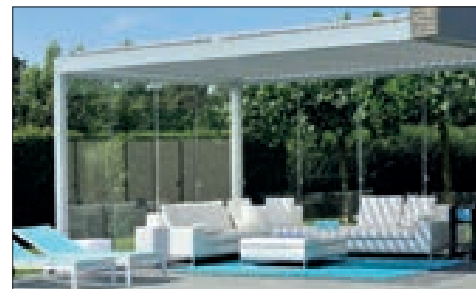

Vitres coulissantes

Modulez votre espace extérieur tout en protégeant votre terrasse de la pluie et du vent grâce à des panneaux de verre trempé totalement intégrés dans la structure de votre pergola. Profitez ainsi d'une vue à 360° de votre environnement.

Capteur pluie/vent/soleil

En cas de pluie inopinée, les lames obéissent à un détecteur et se ferment automatiquement. Le capteur de vent permet l'ouverture des lames, après réglage dès que le vent souffle à plus de 50 km/h.

Les haut-parleurs

Profitez d'un fond musical apaisant et relaxant grâce à notre système d'enceintes intégrées, ou écoutez vos musiques préférées en famille ou entre amis grâce au système Bluetooth.