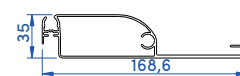

LAMES

Light