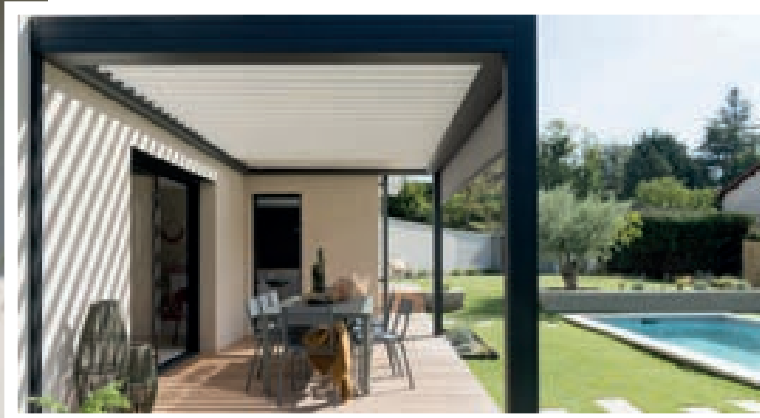

# Pergolas

À LAMES ORIENTABLES

# Mont-Blanc M3

Véritable havre de paix et lieu de partage, l'extérieur se vit avec la pergola Mont-Blanc M3 ! Grâce aux lames motorisées pouvant s'orienter jusqu'à 150°, choisissez votre degré d'ensoleillement et votre ventilation naturelle pour profiter de votre terrasse à chaque instant de la journée. À la différence de la pergola Mont-Blanc M1, la pergola Mont-Blanc M3 dispose de stores zipscreen directement intégrés qui vous apportent encore plus de confort à votre vie en plein air. Idéal pour se protéger du soleil, rester à l'abri du vent ou encore cacher un vis-à-vis, vivez l'extérieur sans contrainte.