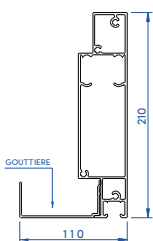

Canberra

LIGHT EXTRA

Avec ses lames orientables en aluminium, cette pergola bioclimatique vous permet de régler l'ensoleillement de votre terrasse. Fixée au mur de votre maison ou autoportante, vous bénéficiez d'un espace extérieur modulable au gré de la météo et de vos envies. En cas d'intempéries, fermez les lames de votre pergola : une gouttière capte l'eau et l'écoule le long des poteaux latéraux. Les jours de beau temps, ouvrez les lames partiellement ou totalement pour une descente optimale du soleil. Pour un confort extérieur optimal, optez pour un éclairage LED directement incorporé dans la structure, dans les lames ou fixé aux gouttières de votre pergola.

COLORIS

7016 ST 9016 ST

DIMENSIONS MAXIMALES

	Canberra Light	Canberra Extra
Largeur	3,50 m	4,50 m
Longueur	6,04 m	5,95 m

CHÉNEAU

LAMES

**AVEZ-VOUS PENSÉ À
VOTRE MOBILIER DE JARDIN ?**

Avec Linconyl pensez à
votre terrasse clé en main !