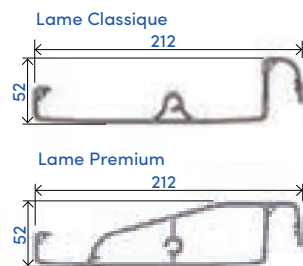

Mont-Blanc M1

Donnez vie à votre terrasse avec la pergola bioclimatique Mont-Blanc M1. Fabriquée en France, sur mesure, à partir d'aluminium 100% recyclable, redécouvrez votre extérieur en toute saison. Grâce aux lames orientables sur 150°, modifiez le degré d'ensoleillement et la ventilation naturelle, en toute simplicité. Respirez, chaque instant à l'extérieur devient incomparable.

COLORIS

7016 ST 9016 ST

Tous les autres RAL en option

DIMENSIONS MAXIMALES

Largeur	5 m
Longueur	7,16 m

CHÉNEAU

LAMES