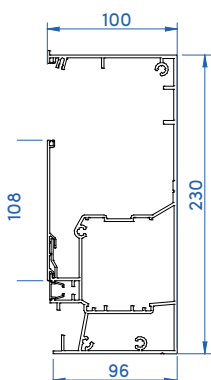

Cambay

Des lames orientables et rétractables pour un rayonnement solaire optimal. Avec sa double fonctionnalité, réglez séparément la rotation et la rétraction des lames. L'ouverture des lames est discrète et rapide et le toit s'ouvre en intégralité pour profiter pleinement de l'ensoleillement de la terrasse. Intempéries soudaines ou besoin d'ombre ? Orientez ou fermez toutes les lames ! Envie d'un espace lumineux, unique et chaleureux ? Un éclairage LED est disponible en option pour profiter des longues soirées d'été dans votre jardin.

COLORIS

7016 ST 9016 ST

Tous les autres
RAL en option

DIMENSIONS MAXIMALES

Largeur	4 m
Longueur	6 m

CHÉNEAU

LAMES