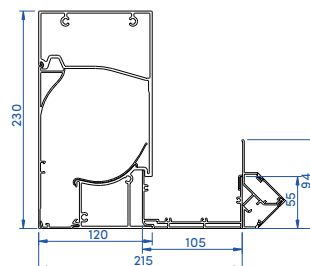

Victoria

LIGHT EXTRA

Grâce à ses lames orientables et automatisées en aluminium de 16 cm, vous gérez l'ensoleillement de votre terrasse du bout des doigts grâce à votre télécommande. Des stores enrouleurs (screens) peuvent être ajoutés en option pour vos offrir une protection solaire optimale et vous mettre à l'abri des regards extérieurs. Un système de 4 gouttières permet l'évacuation des eaux de pluie le long des poteaux latéraux. Bénéficiez d'un espace extérieur couvert par tous les temps ! Ses nombreuses options permettent de répondre à toutes vos attentes : stores enrouleurs équipés de fenêtres transparentes, chauffage intégré, éclairage LED, capteur de pluie et neige... Créez votre propre ambiance !

COLORIS

7016 ST 9016 ST 7039 ST

DIMENSIONS MAXIMALES

Victoria Light	Module simple	Modules couplés	Victoria Extra	Module simple	Modules couplés
Largeur	3,50 m	7 m	Largeur	4,50 m	8,80 m
Longueur	7 m	13,8 m	Longueur	7 m	13,8 m

CHÉNEAU

LAMES

Light

Extra