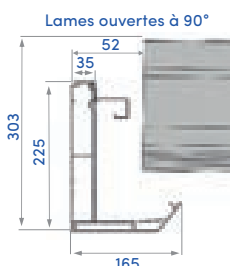

Mont-Blanc M1

Donnez vie à votre terrasse avec la pergola bioclimatique Mont-Blanc M1. Fabriquée en France, sur mesure, à partir d'aluminium 100% recyclable, redécouvrez votre extérieur en toute saison. Grâce aux lames orientables sur 150°, modifiez le degré d'ensoleillement et la ventilation naturelle, en toute simplicité. Respirez, chaque instant à l'extérieur devient incomparable.

COLORIS

7016 ST 9016 ST

Tous les autres RAL en option

DIMENSIONS MAXIMALES

Largeur	5 m
Longueur	7,16 m

CHÉNEAU

LAMES