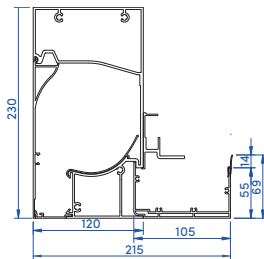

CHÉNEAU

LAMES

DIMENSIONS MAXIMALES

	Module simple	Modules double toit
Largeur	4 m	6 m
Longueur	6,06 m	6,06 m

ESTHÉTISME
& DESIGN
Aurora