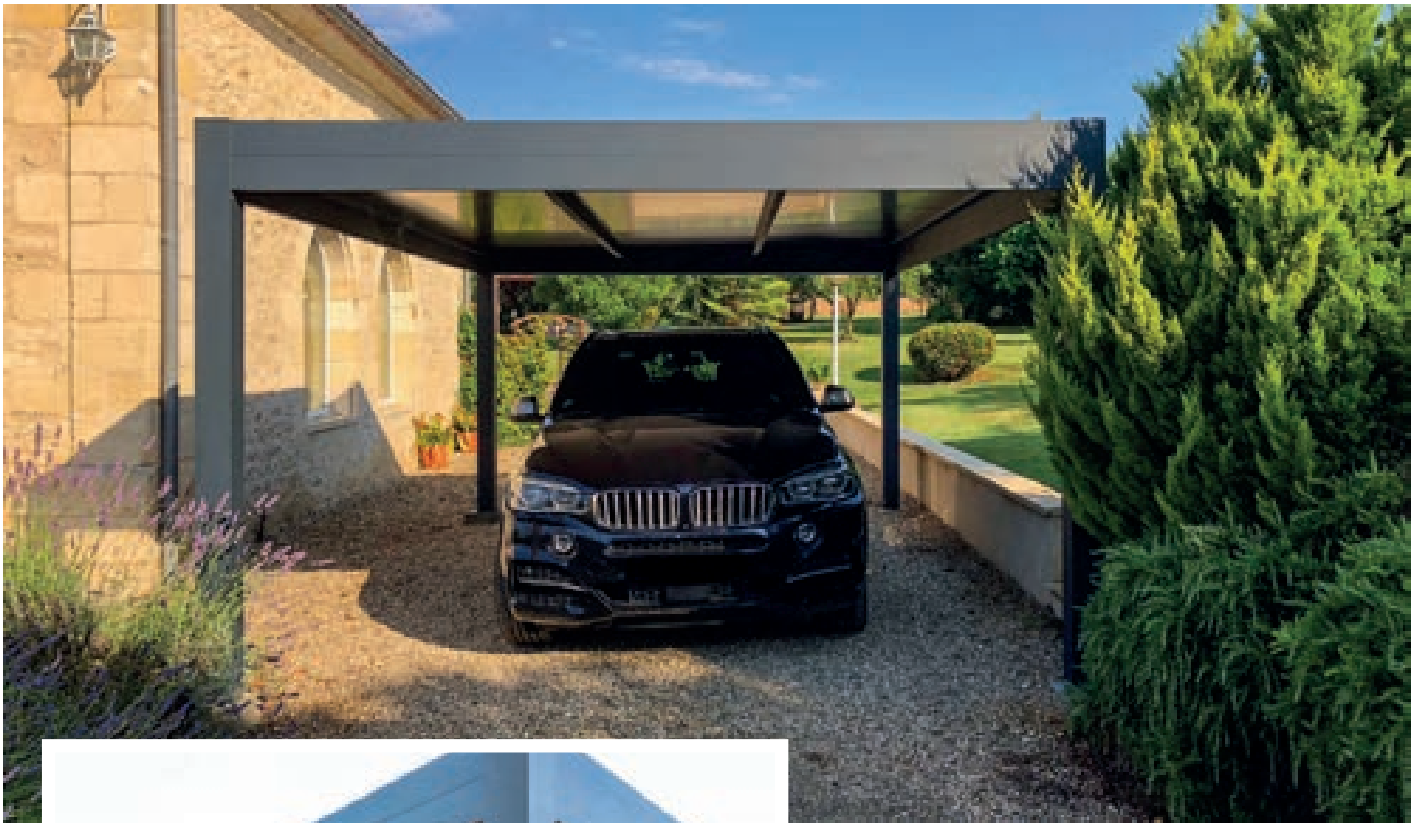

SIMPLE &
EFFICACE
Maré

Maré

CARPORTS

Notre solution simple et efficace pour abriter votre véhicule, camping-car, bateau, moto... Le carport Maré en aluminium est une solution innovante pour vos aménagements extérieurs. Solide et esthétique, vous protégez vos biens et mettez votre véhicule à l'abri des intempéries tout en préservant la beauté de votre jardin.

DIMENSIONS MAXIMALES

Largeur	6 m
Longueur	5 m entre 2 piliers