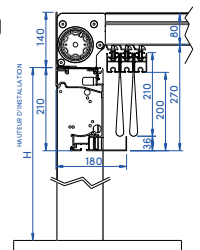

CHÉNEAU

DIMENSIONS MAXIMALES

	Module simple	Modules couplés
Largeur	7 m	7 m
Longueur	4 m	7 m