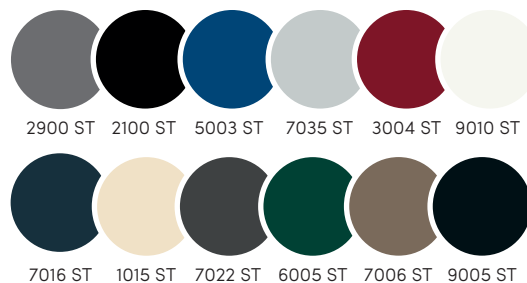

Bora-Bora

L'abri de terrasse Bora-Bora épouse parfaitement les formes de votre maison. En façade, en angle, en tunnel ou en tonnelle, cet abri est l'atout charme idéal pour vos après-midi détente sur votre terrasse. Profitez du confort extérieur comme si vous étiez à l'intérieur en équipant votre abri de nombreuses options : LED encastrée, puit de lumière, claustralu, etc.

COLORIS